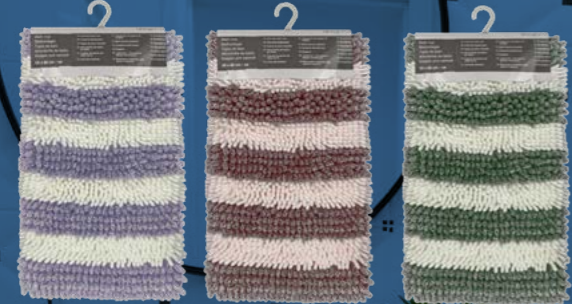

ОБУСТРОЙСТВО ВАННОЙ

ШЕНИЛ МЕЛАНЖ

Коврик

50 x 80 см

арт. 165995

Tarrington House