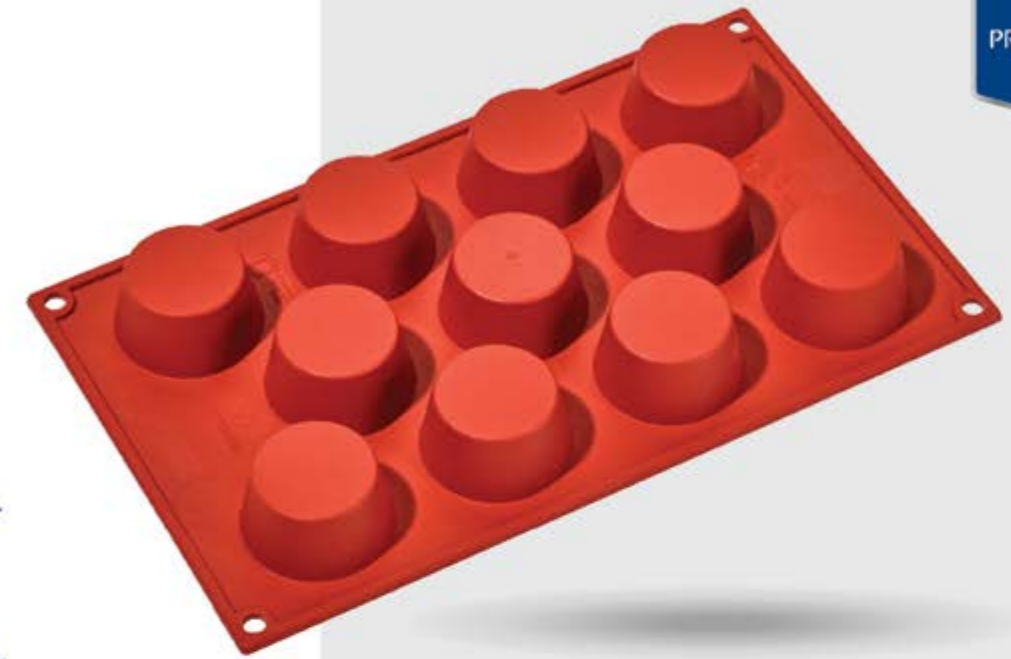

СИЛИКОНОВАЯ ФОРМА

METRO

PROFESSIONAL

артикул	порция
153564	11