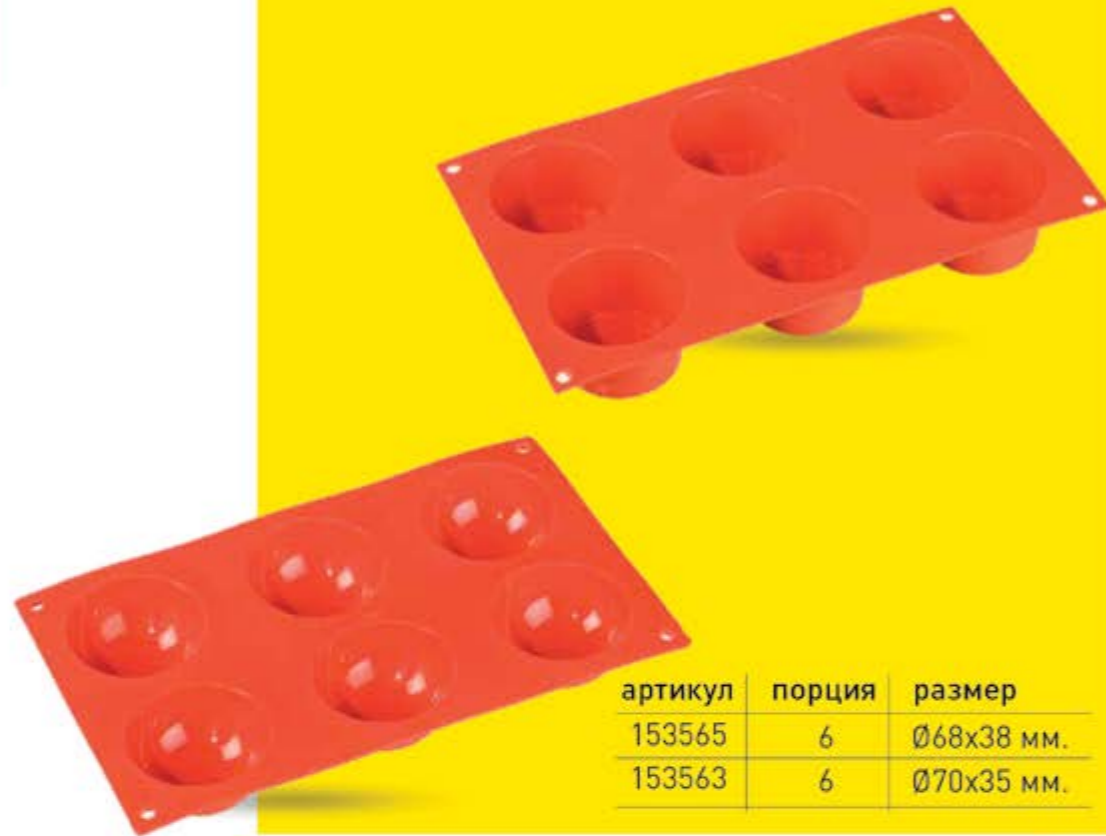

METRO

PROFESSIONAL

СИЛИКОНОВАЯ ФОРМА

METRO
PROFESSIONAL

артикул	порция	размер
153565	6	Ø68x38 мм.
153563	6	Ø70x35 мм.