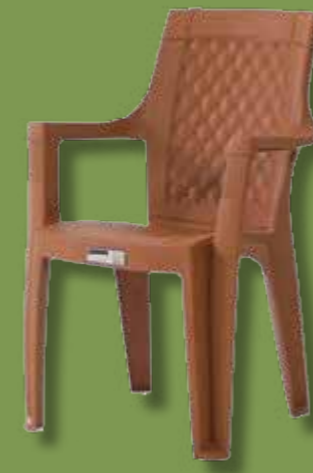

ПЛАСТИКОВАЯ МЕБЕЛЬ

- ширина 60,9 см,
- глубина 58,
- высота 89
- Арт. 28880

6 799