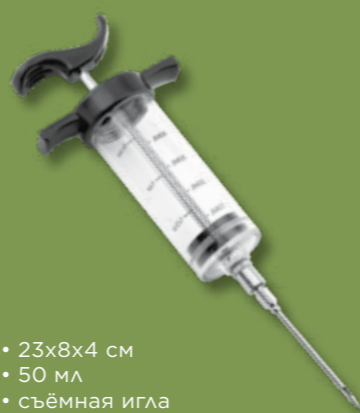

НАБОР ДЛЯ БАРБЕКЮ **10 999**

Tarrington House

- нержавеющая сталь, пластик
- 42 x 15 x 8 см
- Арт. 166357

ЛОПАТКА ДЛЯ ГРИЛЯ **8 899**

Tarrington House

- 23x8x4 см
- 50 мл
- съёмная игла
- Арт. 138863

ВВQ ШПРИЦ ДЛЯ МАРИНАДА **7 199**

ВСЁ ДЛЯ ГРИЛЯ И МАНГАЛА

- Размер 45 x 2 x 0,2 см
- Материал: Нержавеющая сталь.
- 2 шт
- Арт. 162173

ШАМПУРЫ **2 799**

- 57 x 1 см.
- Нержавеющая сталь
- Арт. 93873

BOYSCOUT ШАМПУР УГЛОВОЙ **599**

- Размер шампура 55 x 2,5 x 0,18 см
- 6 шт
- Материал: Высококачественная углеродистая сталь с пищевым хромированным покрытием, дерево.
- Арт. 169915