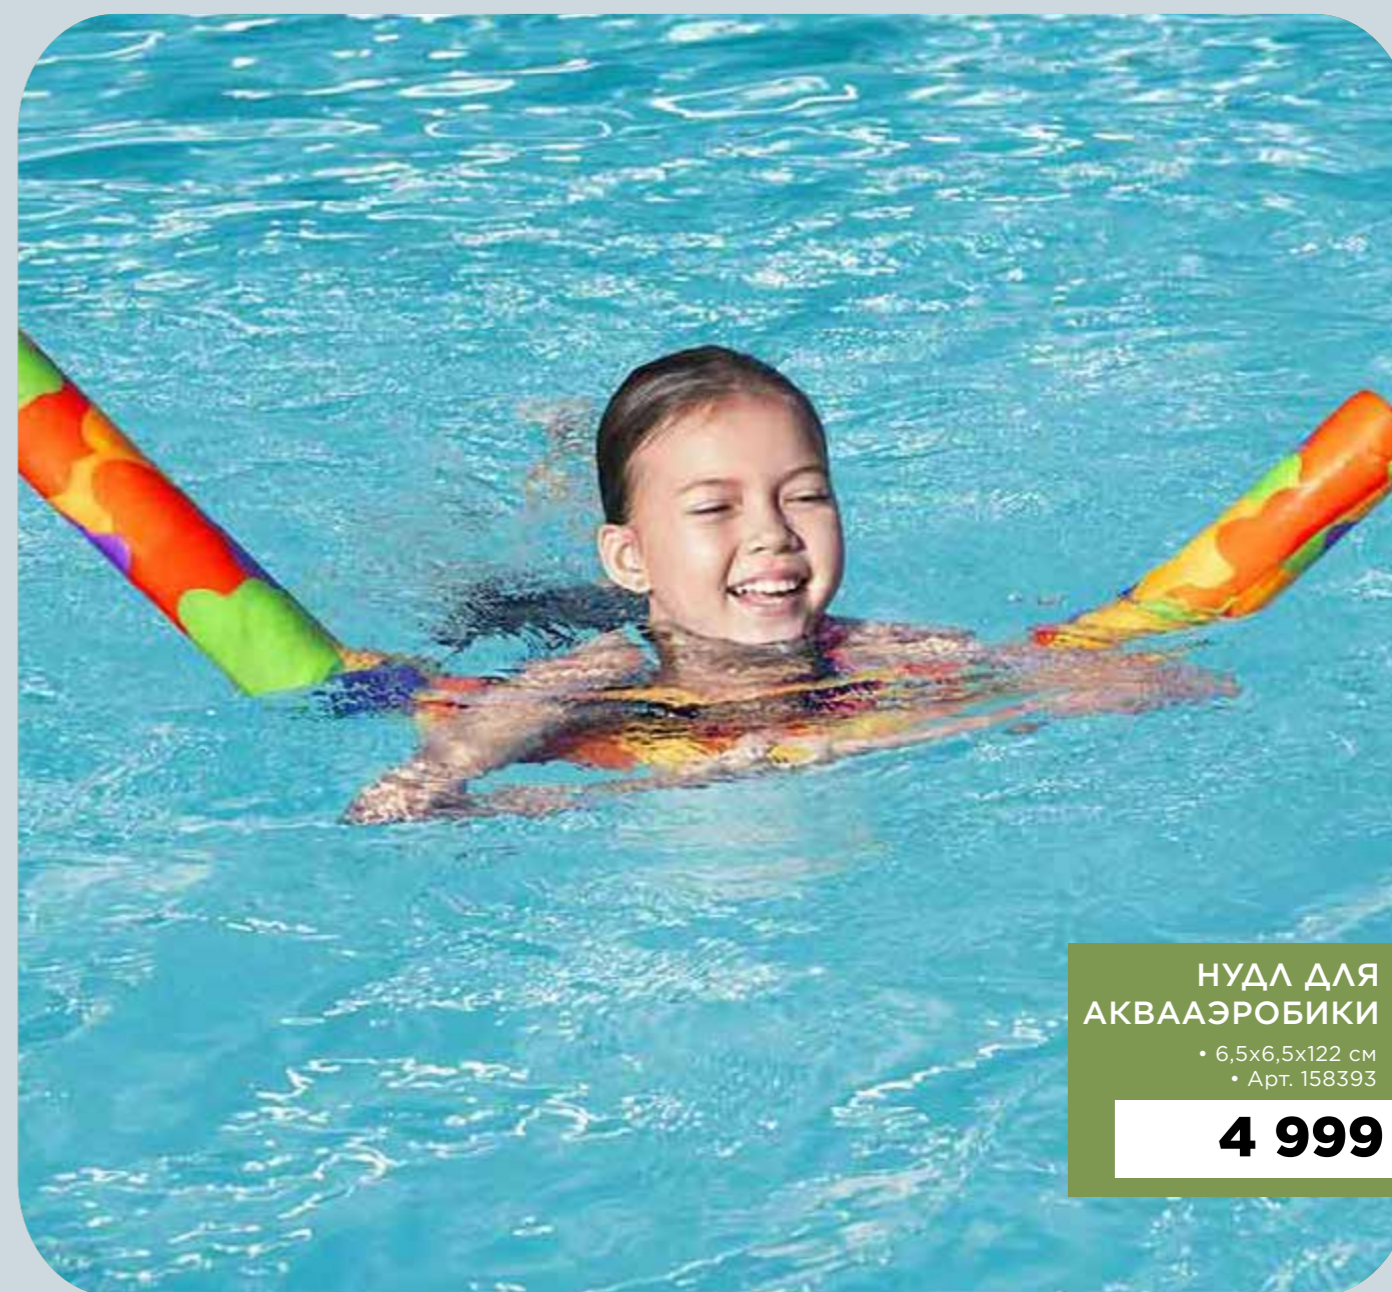

НАДУВНОЙ КРУГ АЛЬПАКА

5 799

НУДЛ ДЛЯ АКВААЭРОБИКИ

- 6,5x6,5x122 см
- Арт. 158393

4 999

ГРИЛИ И МАНГАЛЫ

- 500x300x500 мм
- Сборный
- 6 шампуров в комплекте
- Арт. 126617

МАНГАЛ BOYSCOUT 9 799