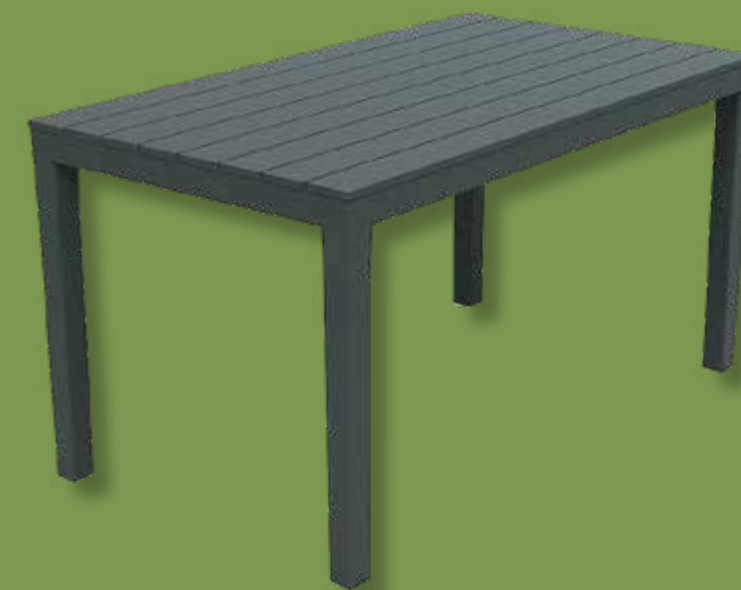

КРЕСЛО

35 799

ИТАЛЯНСКАЯ ПЛАСТИКОВАЯ МЕБЕЛЬ

- Размер: 78X78X72 см
- Сделано в Италии
- Арт. 4083

СТОЛ BALI

30 999

- Сделано в Италии
- 79x79x72 см
- Арт. 4090

СТОЛ KING

34 799

- 55x48x86см
- Арт.4094

СТУЛ LADY RESIN

39 799

- Размер: 138X78X72 см
- Сделано в Италии
- Арт. 4077

СТОЛ SUMATRA

46 799

- Материал: Сталь и текстилен
- Д78 x Ш59 x В109.5 см.
- 7,53кг
- Арт. 122207

КРЕСЛО СКЛАДНОЕ **49 799**

- размер: 56x56x74 см
- стальная основа
- материал пластик
- штабелируемый
- вес 3,2 кг
- Арт. 166347

СТУЛ МЕТАЛЛИЧЕСКИЙ С НИЗКОЙ СПИНКОЙ **14 999**

- 79x56x92 см
- стальная рама, штабелируемый
- Арт. 159844

СТУЛ, ЧЕРНЫЙ **24 999**

- Алюминиевый текстильный обеденный стол с имитацией бамбука
- Диа70 x Выс74см
- Алюминиевая рама с порошковым покрытием под бамбук
- Изготовлен из текстилена 4x4
- Столешница из закаленного стекла толщиной 5 мм
- Арт. 3512