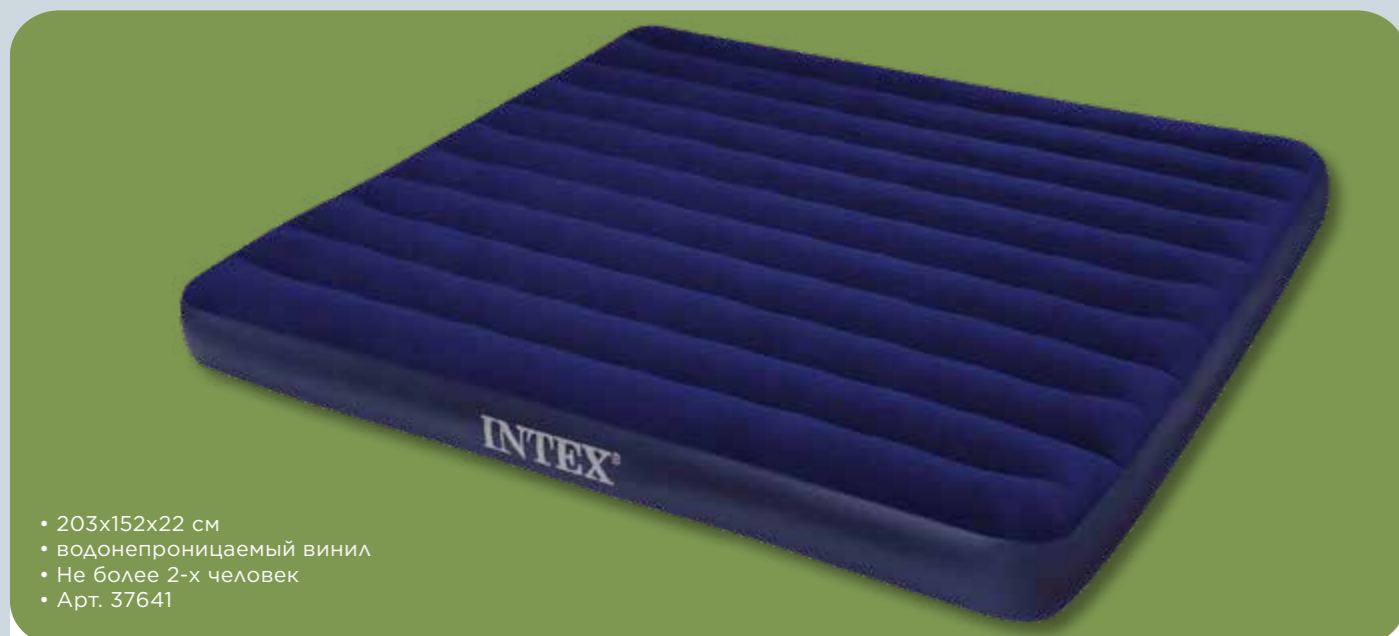

МАТРАСЫ И НАСОСЫ

МАТРАС

- 185x76x22 см
- водонепроницаемый винил
- Не более 2-х человек
- Арт. 104417

7 999

МАТРАС

- 191x137x22 см
- водонепроницаемый винил
- Не более 2-х человек
- Арт. 89224

9 799

- 203x152x22 см
- водонепроницаемый винил
- Не более 2-х человек
- Арт. 37641