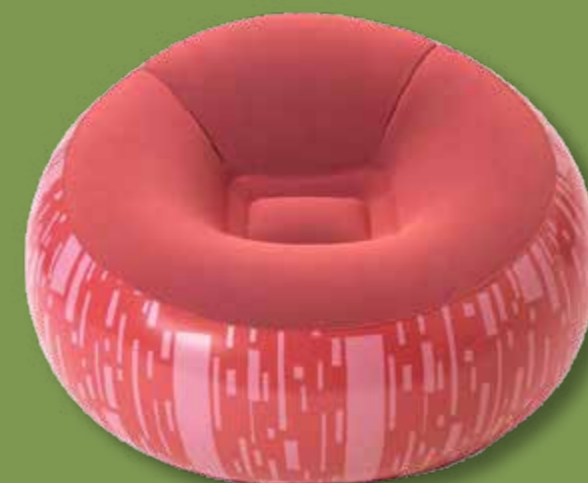

- 112x112x66 см
- флокированная поверхность
- 2-е воздушные камеры
- Арт. 158352

**НАДУВНОЙ
ПУФ**

9 799